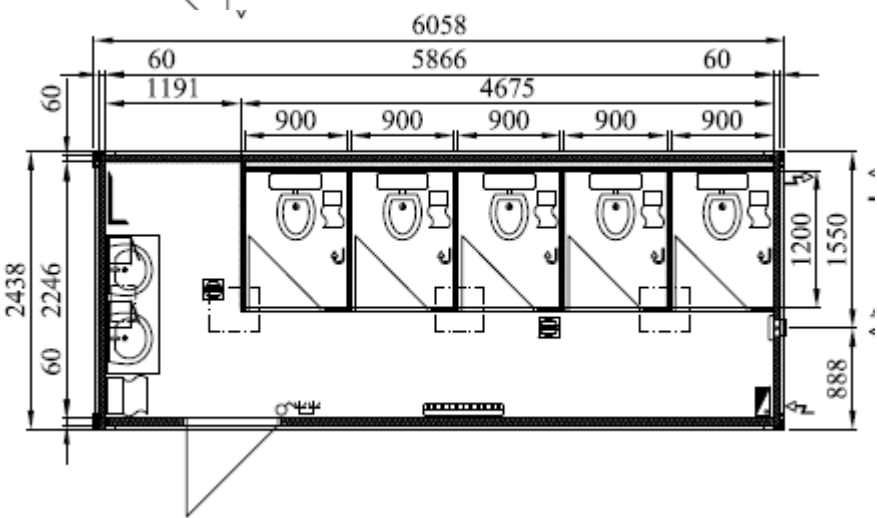

EUROmodul
STREET FURNITURE

Ausstattungsbeispiele Sanitärcontainer

Kleinausführung

Massangaben in cm

EUROmodul
STREET FURNITURE

Ausstattungsbeispiele Sanitär-Container

2.99 x 2.44 m

EUROmodul
STREET FURNITURE

Ausstattungsbeispiele Sanitär-Container

mittlerer Grösse

Massangaben in cm

EUROmodul
STREET FURNITURE

Ausstattungsbeispiele Sanitär-Container

6m Version

Massangaben in cm

EUROmodul
STREET FURNITURE

Ausstattungsbeispiele Sanitär-Container

Doppelkombination Umkleide, Dusche mit WC

Massangaben in mm