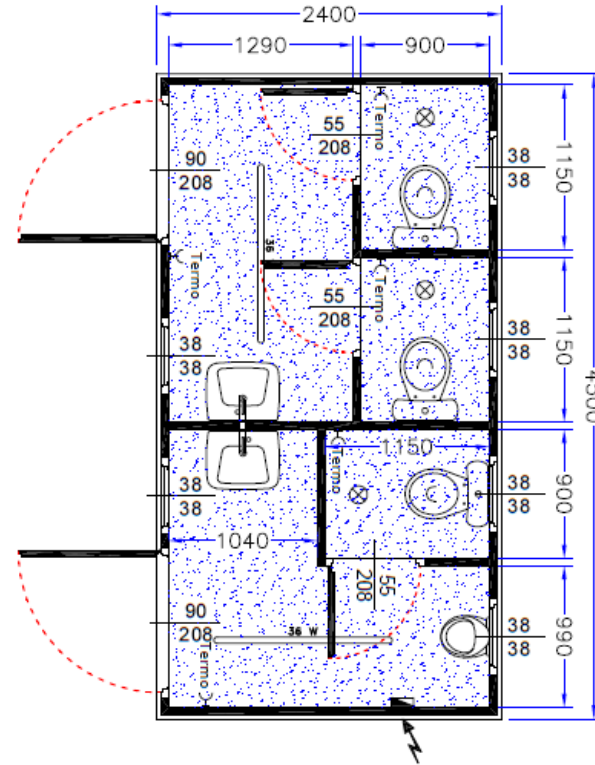

EUROmodul
STREET FURNITURE

Ausstattungsbeispiele Sanitärcontainer

Kleinausführung

Massangaben in cm

EUROmodul
STREET FURNITURE

Ausstattungsbeispiele Sanitär-Container

2.99 x 2.44 m

EUROmodul
STREET FURNITURE

Ausstattungsbeispiele Sanitär-Container

mittlerer Grösse

Massangaben in cm

EUROmodul
STREET FURNITURE

Ausstattungsbeispiele Sanitär-Container

6m Version

Massangaben in cm

EUROmodul
STREET FURNITURE

Ausstattungsbeispiele Sanitär-Container

Doppelkombination Umkleide, Dusche mit WC

Massangaben in mm