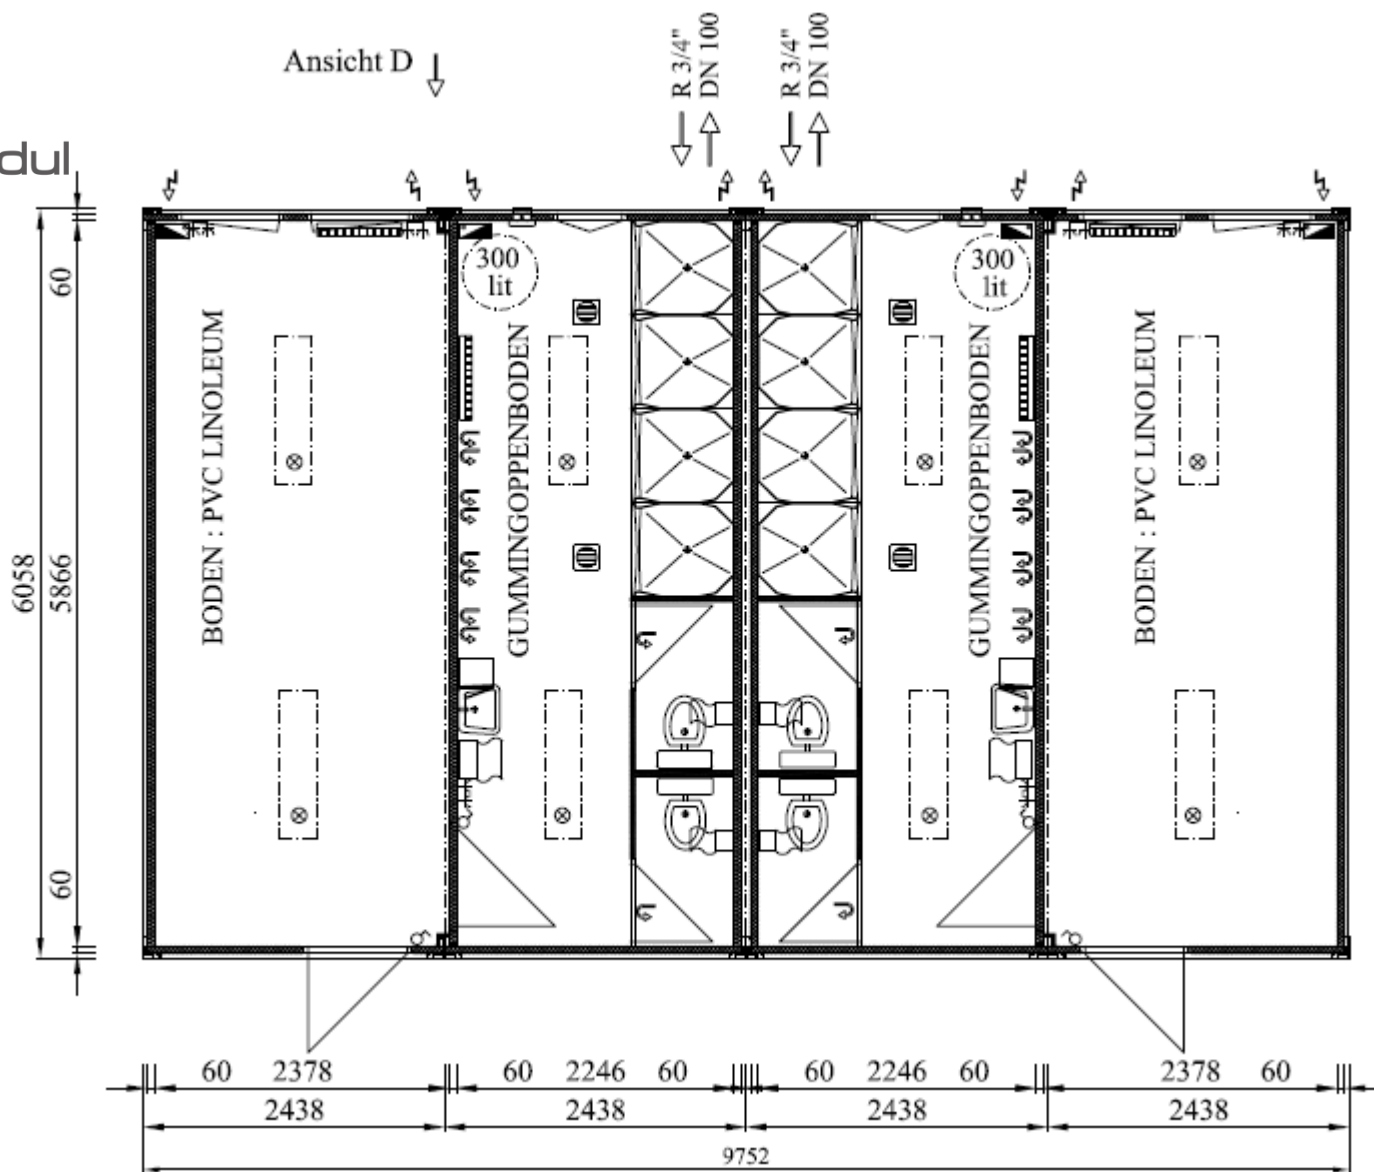

EUROmodul
STREET FURNITURE

Ausstattungsbeispiele Sanitärcontainer

Kleinausführung

Massangaben in cm

EUROmodul
STREET FURNITURE

Ausstattungsbeispiele Sanitär-Container

2.99 x 2.44 m

EUROmodul
STREET FURNITURE

Ausstattungsbeispiele Sanitär-Container

mittlerer Grösse

Massangaben in cm

EUROmodul
STREET FURNITURE

Ausstattungsbeispiele Sanitär-Container

6m Version

Massangaben in cm

EUROmodul
STREET FURNITURE

Ausstattungsbeispiele Sanitär-Container

Doppelkombination Umkleide, Dusche mit WC

Massangaben in mm