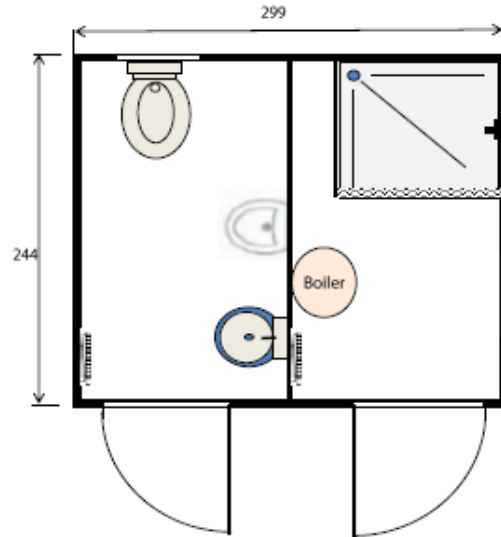

EUROmodul
STREET FURNITURE

Ausstattungsbeispiele Sanitärcontainer

Kleinausführung

Massangaben in cm

EUROmodul
STREET FURNITURE

Ausstattungsbeispiele Sanitär-Container

2.99 x 2.44 m

EUROmodul
STREET FURNITURE

Ausstattungsbeispiele Sanitär-Container

mittlerer Grösse

Massangaben in cm

EUROmodul
STREET FURNITURE

Ausstattungsbeispiele Sanitär-Container

6m Version

Massangaben in cm

EUROmodul
STREET FURNITURE

Ausstattungsbeispiele Sanitär-Container

Doppelkombination Umkleide, Dusche mit WC

Massangaben in mm