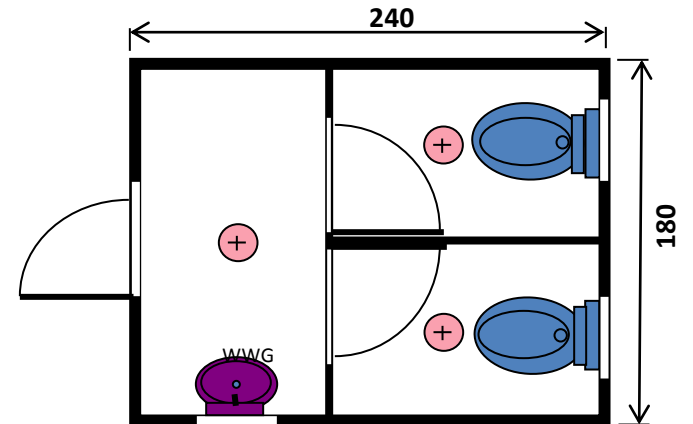

EUROmodul
STREET FURNITURE

Ausstattungsbeispiele Sanitärcontainer

Kleinausführung

Massangaben in cm

EUROmodul
STREET FURNITURE

Ausstattungsbeispiele Sanitär-Container

2.99 x 2.44 m

EUROmodul
STREET FURNITURE

Ausstattungsbeispiele Sanitär-Container

mittlerer Grösse

Massangaben in cm

EUROmodul
STREET FURNITURE

Ausstattungsbeispiele Sanitär-Container

6m Version

Massangaben in cm

EUROmodul
STREET FURNITURE

Ausstattungsbeispiele Sanitär-Container

Doppelkombination Umkleide, Dusche mit WC

Massangaben in mm