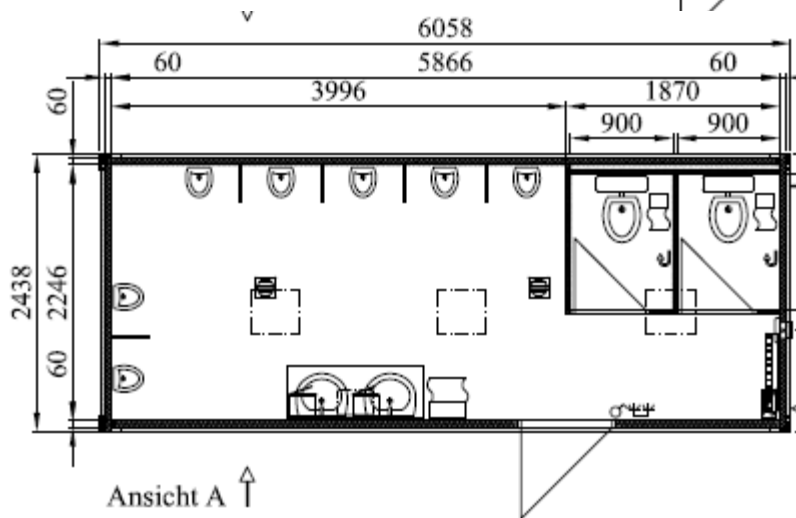

EUROmodul
STREET FURNITURE

Ausstattungsbeispiele Sanitärcontainer

Kleinausführung

Massangaben in cm

EUROmodul
STREET FURNITURE

Ausstattungsbeispiele Sanitär-Container

2.99 x 2.44 m

EUROmodul
STREET FURNITURE

Ausstattungsbeispiele Sanitär-Container

mittlerer Grösse

Massangaben in cm

EUROmodul
STREET FURNITURE

Ausstattungsbeispiele Sanitär-Container

6m Version

Massangaben in cm

EUROmodul
STREET FURNITURE

Ausstattungsbeispiele Sanitär-Container

Doppelkombination Umkleide, Dusche mit WC

Massangaben in mm