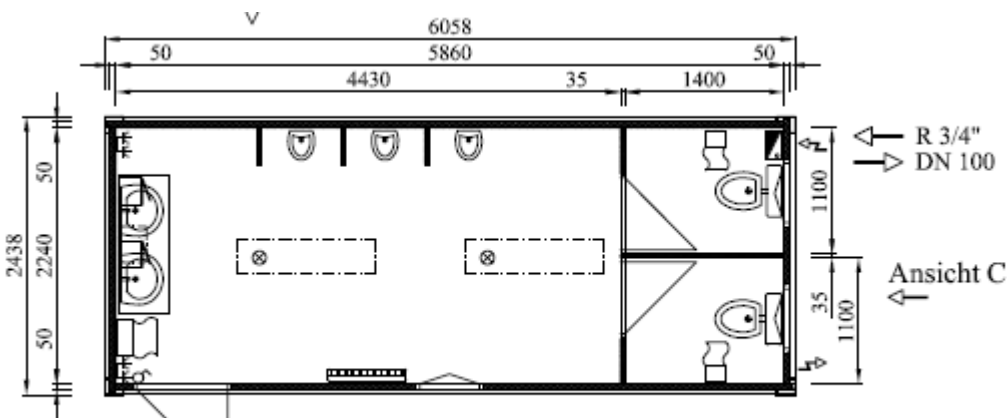

EUROmodul
STREET FURNITURE

Ausstattungsbeispiele Sanitärcontainer

Kleinausführung

Massangaben in cm

EUROmodul
STREET FURNITURE

Ausstattungsbeispiele Sanitär-Container

2.99 x 2.44 m

EUROmodul
STREET FURNITURE

Ausstattungsbeispiele Sanitär-Container

mittlerer Grösse

Massangaben in cm

EUROmodul
STREET FURNITURE

Ausstattungsbeispiele Sanitär-Container

6m Version

Massangaben in cm

EUROmodul
STREET FURNITURE

Ausstattungsbeispiele Sanitär-Container

Doppelkombination Umkleide, Dusche mit WC

Massangaben in mm