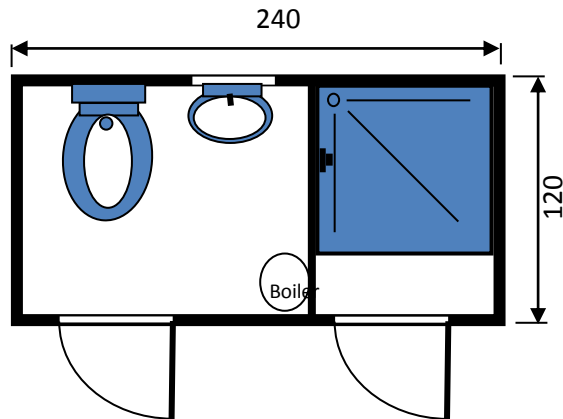

EUROmodul
STREET FURNITURE

Ausstattungsbeispiele Sanitärcontainer

Kleinausführung

Massangaben in cm

EUROmodul
STREET FURNITURE

Ausstattungsbeispiele Sanitär-Container

2.99 x 2.44 m

EUROmodul
STREET FURNITURE

Ausstattungsbeispiele Sanitär-Container

mittlerer Grösse

Massangaben in cm

EUROmodul
STREET FURNITURE

Ausstattungsbeispiele Sanitär-Container

6m Version

Massangaben in cm

EUROmodul
STREET FURNITURE

Ausstattungsbeispiele Sanitär-Container

Doppelkombination Umkleide, Dusche mit WC

Massangaben in mm