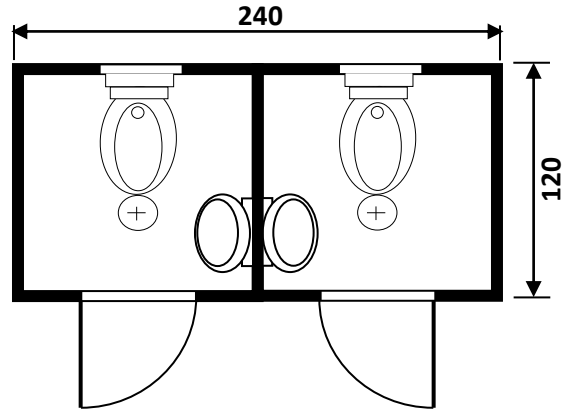

EUROmodul
STREET FURNITURE

Ausstattungsbeispiele Sanitärcontainer

Kleinausführung

Massangaben in cm

EUROmodul
STREET FURNITURE

Ausstattungsbeispiele Sanitär-Container

2.99 x 2.44 m

EUROmodul
STREET FURNITURE

Ausstattungsbeispiele Sanitär-Container

mittlerer Grösse

Massangaben in cm

EUROmodul
STREET FURNITURE

Ausstattungsbeispiele Sanitär-Container

6m Version

Massangaben in cm

EUROmodul
STREET FURNITURE

Ausstattungsbeispiele Sanitär-Container

Doppelkombination Umkleide, Dusche mit WC

Massangaben in mm