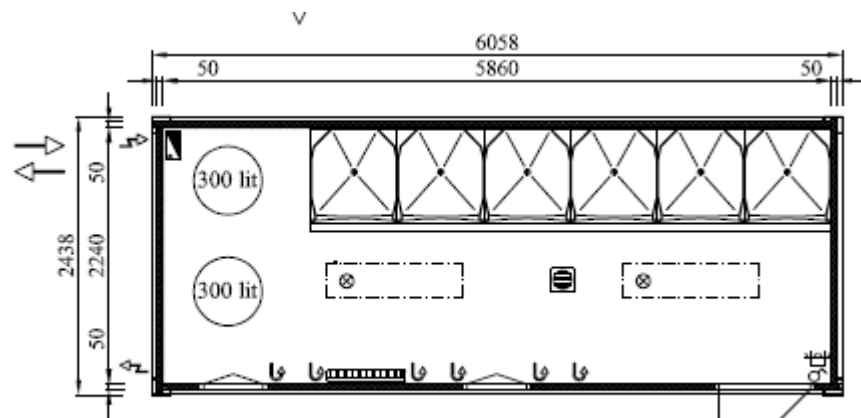

EUROmodul
STREET FURNITURE

Ausstattungsbeispiele Sanitärcontainer

Kleinausführung

Massangaben in cm

EUROmodul
STREET FURNITURE

Ausstattungsbeispiele Sanitär-Container

2.99 x 2.44 m

EUROmodul
STREET FURNITURE

Ausstattungsbeispiele Sanitär-Container

mittlerer Grösse

Massangaben in cm

EUROmodul
STREET FURNITURE

Ausstattungsbeispiele Sanitär-Container

6m Version

Massangaben in cm

EUROmodul
STREET FURNITURE

Ausstattungsbeispiele Sanitär-Container

Doppelkombination Umkleide, Dusche mit WC

Massangaben in mm