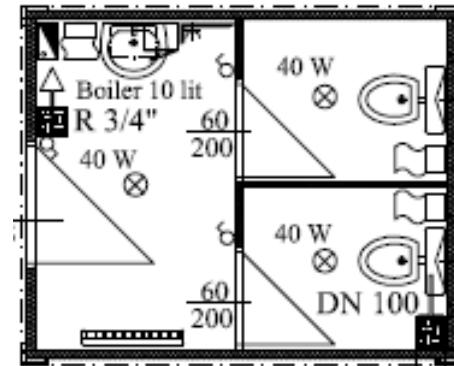

EUROmodul
STREET FURNITURE

Ausstattungsbeispiele Sanitärcontainer

Kleinausführung

Massangaben in cm

EUROmodul
STREET FURNITURE

Ausstattungsbeispiele Sanitär-Container

2.99 x 2.44 m

EUROmodul
STREET FURNITURE

Ausstattungsbeispiele Sanitär-Container

mittlerer Grösse

Massangaben in cm

EUROmodul
STREET FURNITURE

Ausstattungsbeispiele Sanitär-Container

6m Version

Massangaben in cm

EUROmodul
STREET FURNITURE

Ausstattungsbeispiele Sanitär-Container

Doppelkombination Umkleide, Dusche mit WC

Massangaben in mm