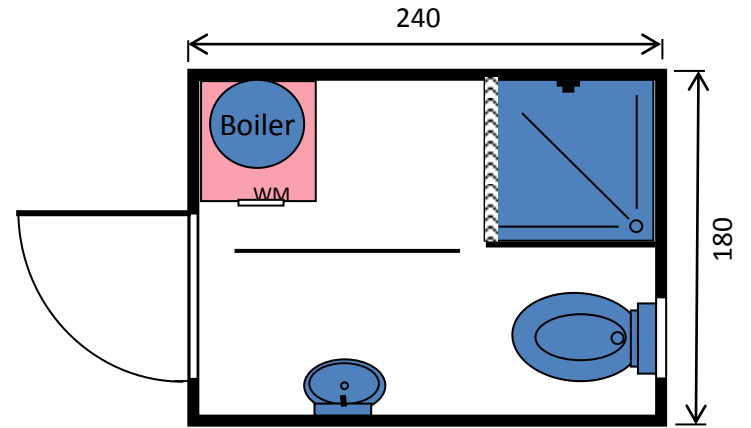

EUROmodul
STREET FURNITURE

Ausstattungsbeispiele Sanitärcontainer

Kleinausführung

Massangaben in cm

EUROmodul
STREET FURNITURE

Ausstattungsbeispiele Sanitär-Container

2.99 x 2.44 m

EUROmodul
STREET FURNITURE

Ausstattungsbeispiele Sanitär-Container

mittlerer Grösse

Massangaben in cm

EUROmodul
STREET FURNITURE

Ausstattungsbeispiele Sanitär-Container

6m Version

Massangaben in cm

EUROmodul
STREET FURNITURE

Ausstattungsbeispiele Sanitär-Container

Doppelkombination Umkleide, Dusche mit WC

Massangaben in mm