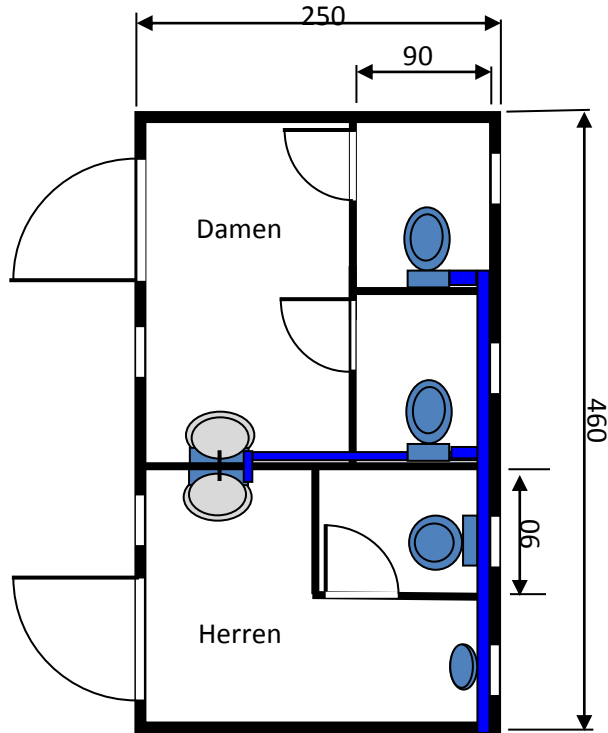

EUROmodul
STREET FURNITURE

Ausstattungsbeispiele Sanitärcontainer

Kleinausführung

Massangaben in cm

EUROmodul
STREET FURNITURE

Ausstattungsbeispiele Sanitär-Container

2.99 x 2.44 m

EUROmodul
STREET FURNITURE

Ausstattungsbeispiele Sanitär-Container

mittlerer Grösse

Massangaben in cm

EUROmodul
STREET FURNITURE

Ausstattungsbeispiele Sanitär-Container

6m Version

Massangaben in cm

EUROmodul
STREET FURNITURE

Ausstattungsbeispiele Sanitär-Container

Doppelkombination Umkleide, Dusche mit WC

Massangaben in mm