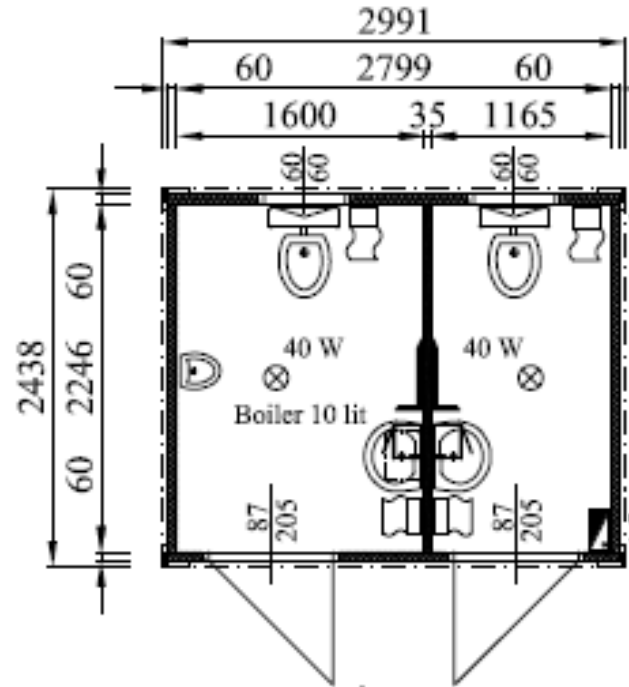

EUROmodul
STREET FURNITURE

Ausstattungsbeispiele Sanitärcontainer

Kleinausführung

Massangaben in cm

EUROmodul
STREET FURNITURE

Ausstattungsbeispiele Sanitär-Container

2.99 x 2.44 m

EUROmodul
STREET FURNITURE

Ausstattungsbeispiele Sanitär-Container

mittlerer Grösse

Massangaben in cm

EUROmodul
STREET FURNITURE

Ausstattungsbeispiele Sanitär-Container

6m Version

Massangaben in cm

EUROmodul
STREET FURNITURE

Ausstattungsbeispiele Sanitär-Container

Doppelkombination Umkleide, Dusche mit WC

Massangaben in mm