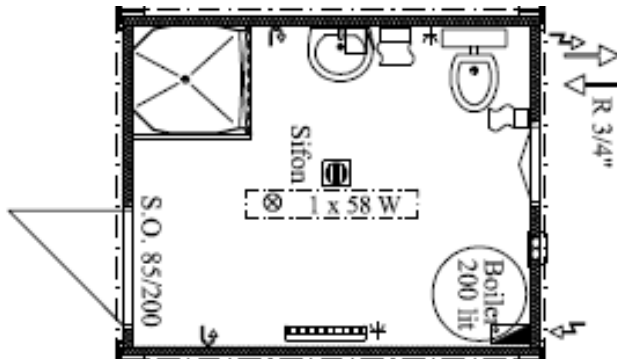

EUROmodul
STREET FURNITURE

Ausstattungsbeispiele Sanitärcontainer

Kleinausführung

Massangaben in cm

EUROmodul
STREET FURNITURE

Ausstattungsbeispiele Sanitär-Container

2.99 x 2.44 m

EUROmodul
STREET FURNITURE

Ausstattungsbeispiele Sanitär-Container

mittlerer Grösse

Massangaben in cm

EUROmodul
STREET FURNITURE

Ausstattungsbeispiele Sanitär-Container

6m Version

Massangaben in cm

EUROmodul
STREET FURNITURE

Ausstattungsbeispiele Sanitär-Container

Doppelkombination Umkleide, Dusche mit WC

Massangaben in mm