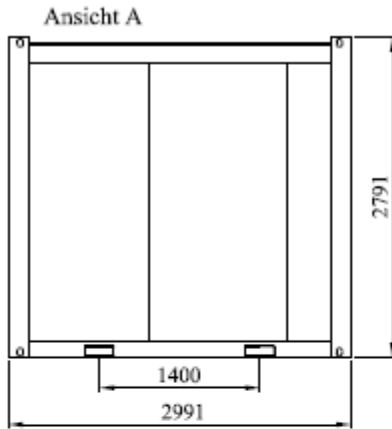

**EUROmodul**  
STREET FURNITURE

**Objekt: Invaliden WC 2.99 x 2.44m**  
Die Eingangstür ist auch als Schiebetür erhältlich

**Invaliden - WC**

Raumböhe :	2500 mm	Farbe :	
Isolierung :		Container rahmen :	Grauweiß RAL 9002
Außenvände :	60 mm PU Paneel	Paneel out :	Grauweiß RAL 9002
Boden :	50 mm PU Paneel	Paneel in :	Reinweiß RAL 9010
Decke :	100 mm Mineralwolle		