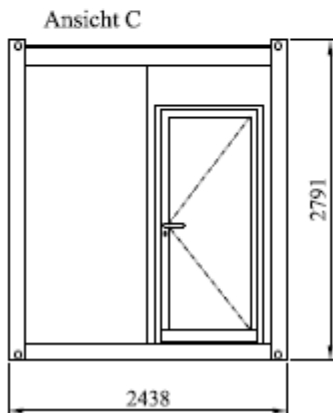

**EUROmodul**  
STREET FURNITURE

**Objekt: Invaliden WC 2.99 x 2.44m**  
Die Eingangstür ist auch als Schiebetür erhältlich

**Invaliden - WC**

Raumböhe :	2500 mm	Farbe :	
Isolierung :		Container rahmen :	Grauweiß RAL 9002
Außenvände :	60 mm PU Paneel	Paneel out :	Grauweiß RAL 9002
Boden :	50 mm PU Paneel	Paneel in :	Reinweiß RAL 9010
Decke :	100 mm Mineralwolle		