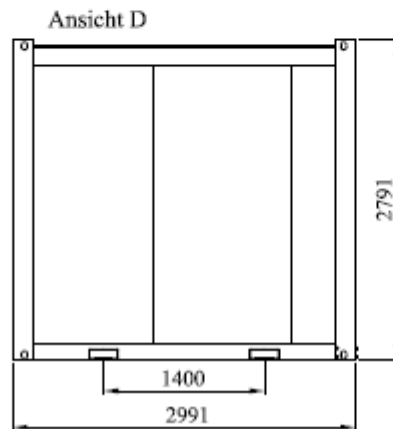

**EUROmodul**  
STREET FURNITURE

**Objekt: Invaliden WC 2.99 x 2.44m**  
Die Eingangstür ist auch als Schiebetür erhältlich

**Invaliden - WC**

Raumböhe :	2500 mm	Farbe :	
Isolierung :		Container rahmen :	Grauweiß RAL 9002
Außenvände :	60 mm PU Paneel	Paneel out :	Grauweiß RAL 9002
Boden :	50 mm PU Paneel	Paneel in :	Reinweiß RAL 9010
Decke :	100 mm Mineralwolle		