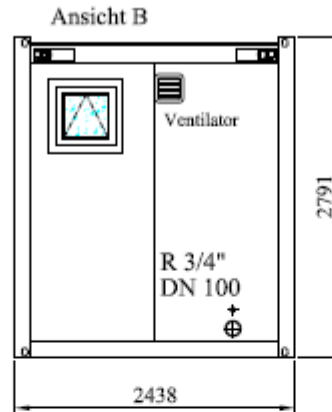

**EUROmodul**  
STREET FURNITURE

**Objekt: Invaliden WC 2.99 x 2.44m**  
Die Eingangstür ist auch als Schiebetür erhältlich

**Invaliden - WC**

Raumböhe :	2500 mm	Farbe :	
Isolierung :		Container rahmen :	Grauweiß RAL 9002
Außenvände :	60 mm PU Paneel	Paneel out :	Grauweiß RAL 9002
Boden :	50 mm PU Paneel	Paneel in :	Reinweiß RAL 9010
Decke :	100 mm Mineralwolle		