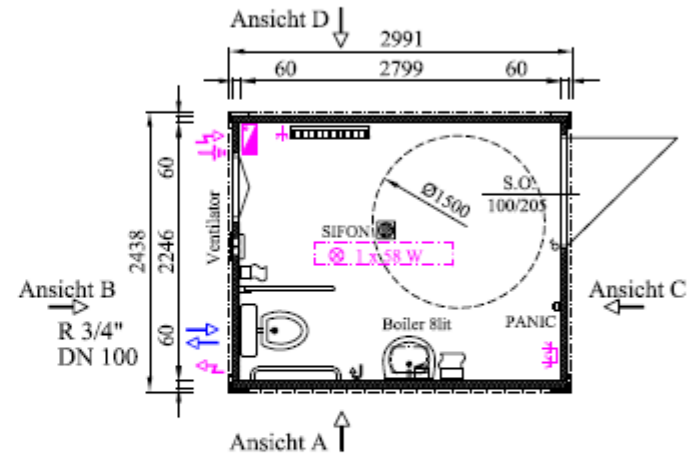

**EUROmodul**  
STREET FURNITURE

**Objekt: Invaliden WC 2.99 x 2.44m**  
Die Eingangstür ist auch als Schiebetür erhältlich

**Invaliden - WC**

Raumböhe :	2500 mm	Farbe :	
Isolierung :		Container rahmen :	Grauweiß RAL 9002
Außenvände :	60 mm PU Paneel	Paneel out :	Grauweiß RAL 9002
Boden :	50 mm PU Paneel	Paneel in :	Reinweiß RAL 9010
Decke :	100 mm Mineralwolle		